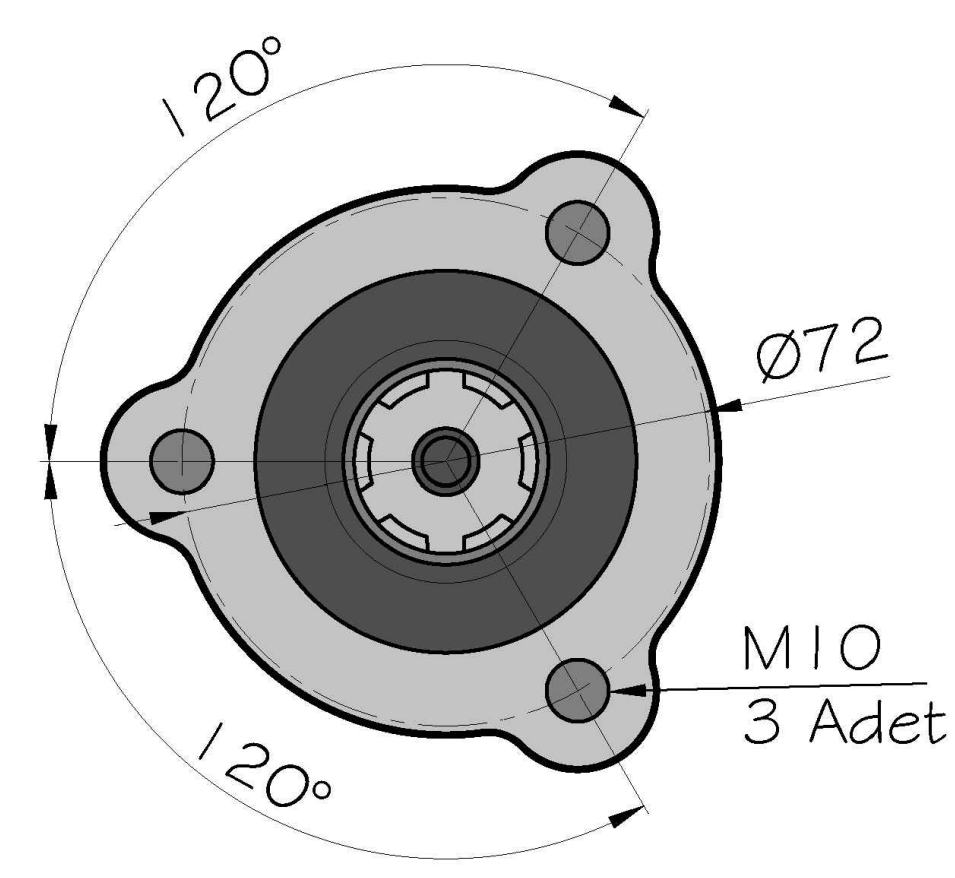

Pto Kodu	342VE
Dişli Tipi	Sol Helis
Pto Tipi	Çift Dişli
Tork Nm	180
Güç Kw	15
Tahvil Oranı	1.17
Bağlantı Yeri	Sol Yan
Kontrol Sistemi	Vakumlu
Pto Mil Dönüş Yönü	Sağa
Ağırlık Kg.	13,00

Sol Helis

PTO Tipi Çift Dişli

Vakum Tahliye Çıkışı R 1/4

Vakum Girişi R 1/4

6 Kamalı Frezeli Mil 6x21x25 21UNI 222

Ø10,5 6 Yerde

PTO Mil Dönüş Yönü Sağa (Saat Yönü)

PTO Bağlantı Yeri Aracın Sol Yanı

Ø72

M10 3 Adet