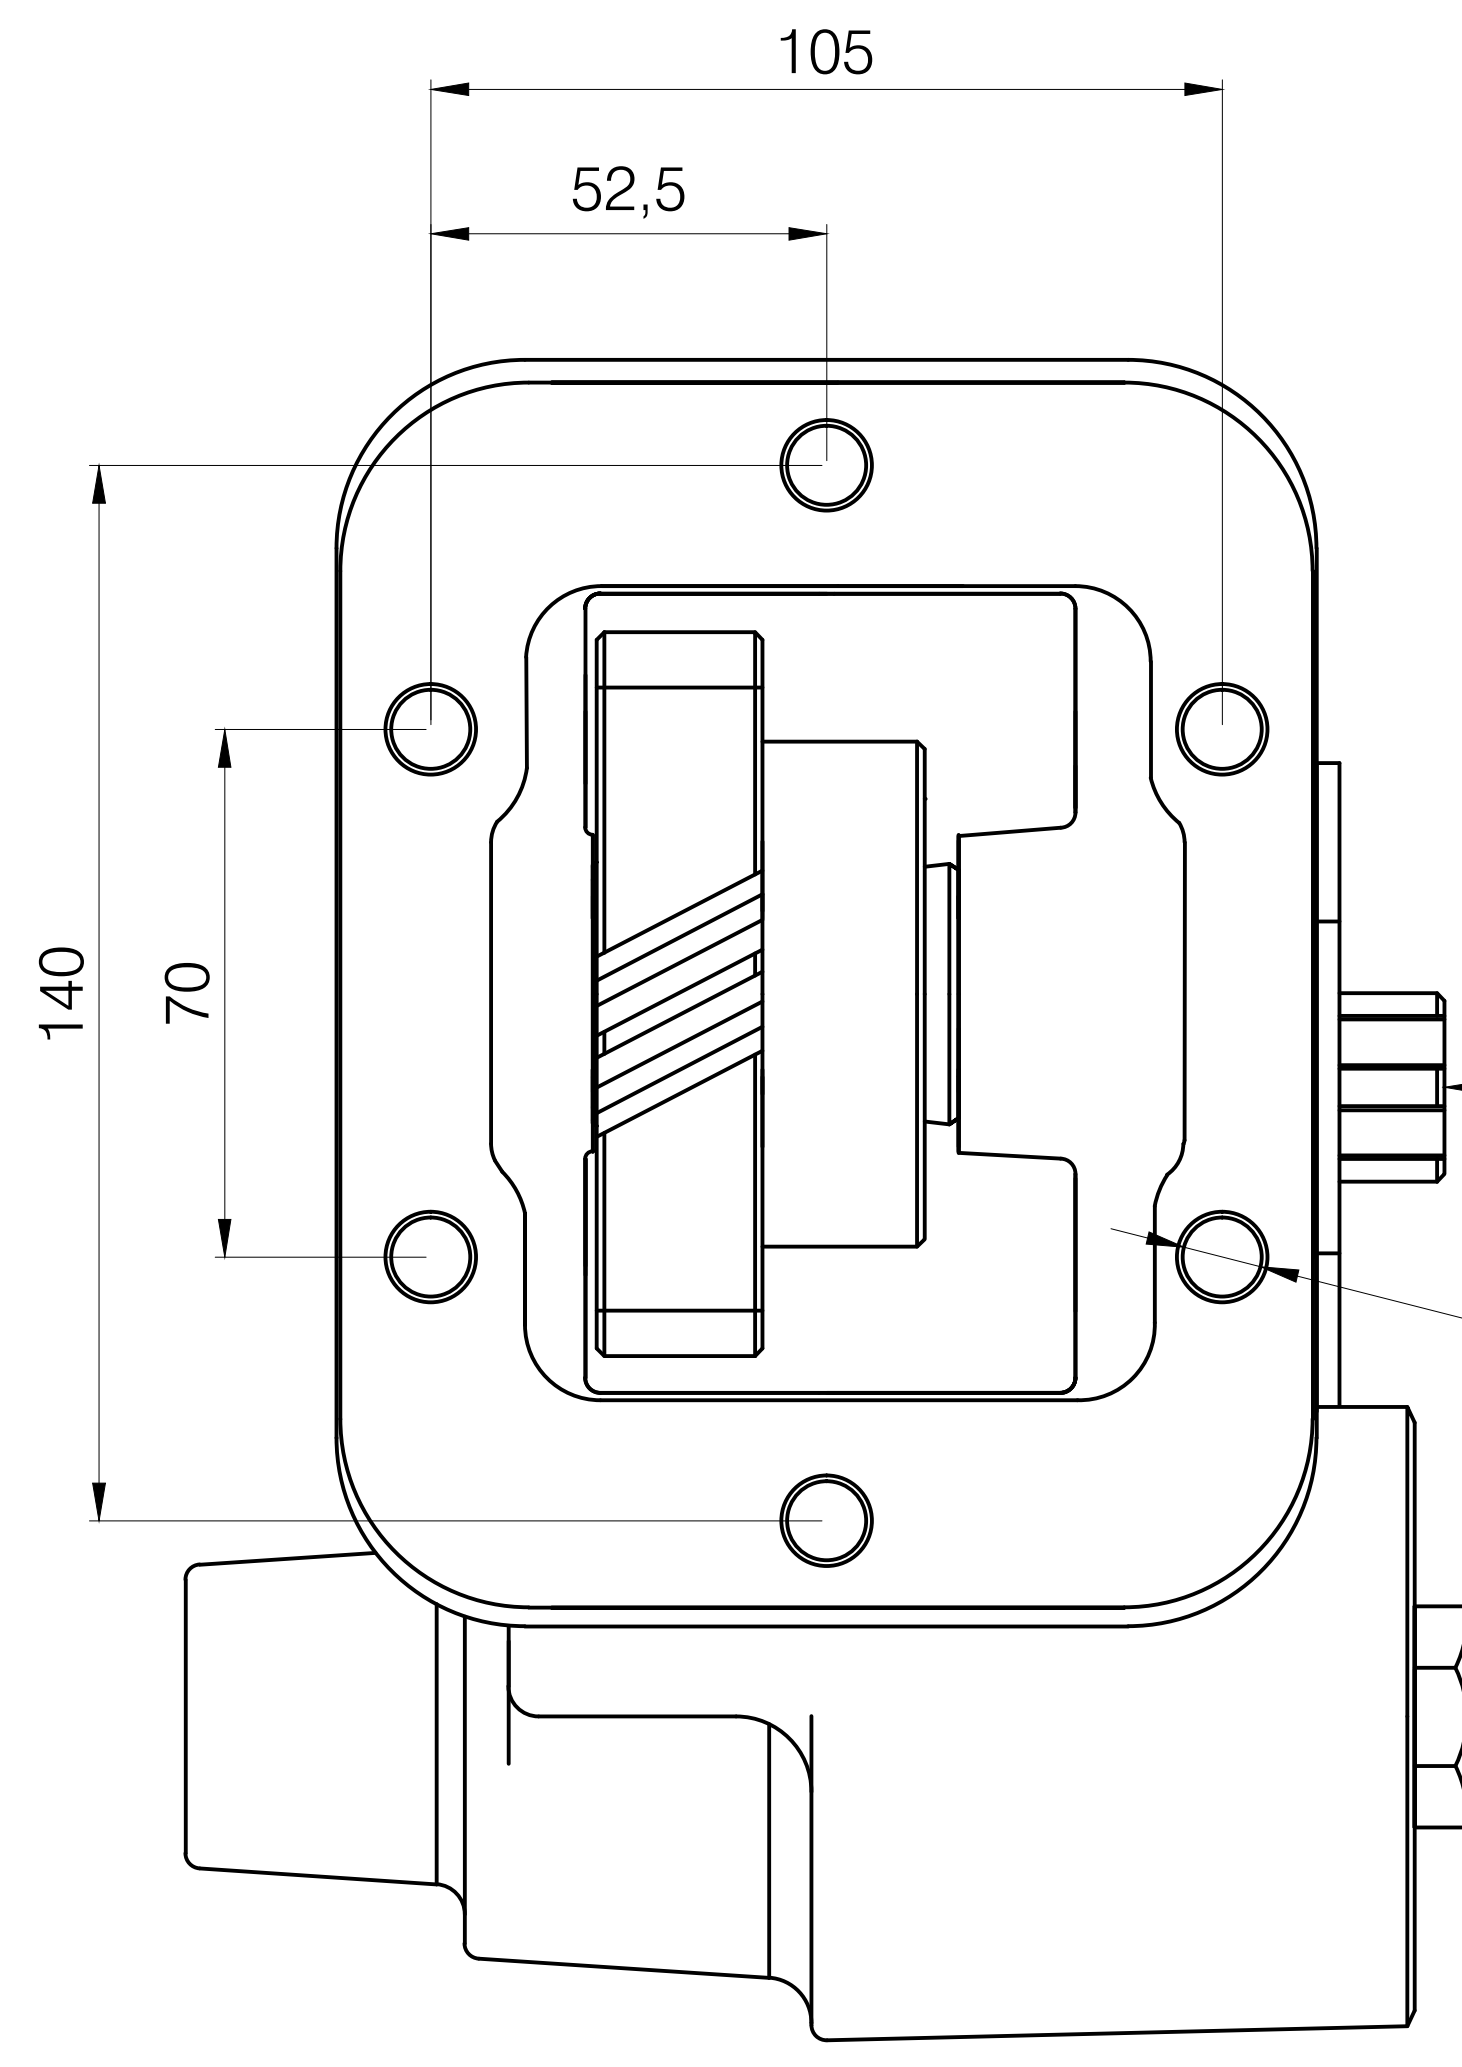

Ana Şanzıman Modeli	
IVECO 2840.6	012A12
IVECO 2840.6	013M13
IVECO 2840.6	01L14
IVECO 2840.6	02D12
IVECO 2840.6	02D13
IVECO 2840.6	02L15
IVECO 2840.6	06M16
IVECO 2840.6	07012
IVECO 2840.6	13A12
IVECO 2840.6	14610
IVECO 2840.6	16E13
IVECO 2840.6	16P10
IVECO 2840.6	19E15
IVECO 2840.6	21P16
IVECO 2840.6	26616
IVECO 2840.6	26D16

Pto Kodu	342VE
Dişli Tipi	Sol Helis
Pto Tipi	Çift Dişli
Tork Nm	180
Güç Kw	15
Tahvil Oranı	1.17
Bağlantı Yeri	Sol Yan
Kontrol Sistemi	Vakumlu
Pto Mil Dönüş Yönü	Sağa
Ağırlık Kg.	13,00

Sol Helis

PTO Tipi Çift Dişli

Vakum Tahliye Çıkışı R 1/4

Vakum Girişi R 1/4

6 Kamalı Frezeli Mil 6x21x25 21UNI 222

Ø10,5 6 Yerde

PTO Mil Dönüş Yönü Sağa (Saat Yönü)

PTO Bağlantı Yeri Aracın Sol Yanı

Ø72

M10 3 Adet

6 Kama Frezeli Mil 6x21x25 21 UNI 222

14

Ürün Kod	Detayı
3	6 Kama Freze Milli / 6x21x25
4	Vakumlu
2	Sıra No
V	
E	