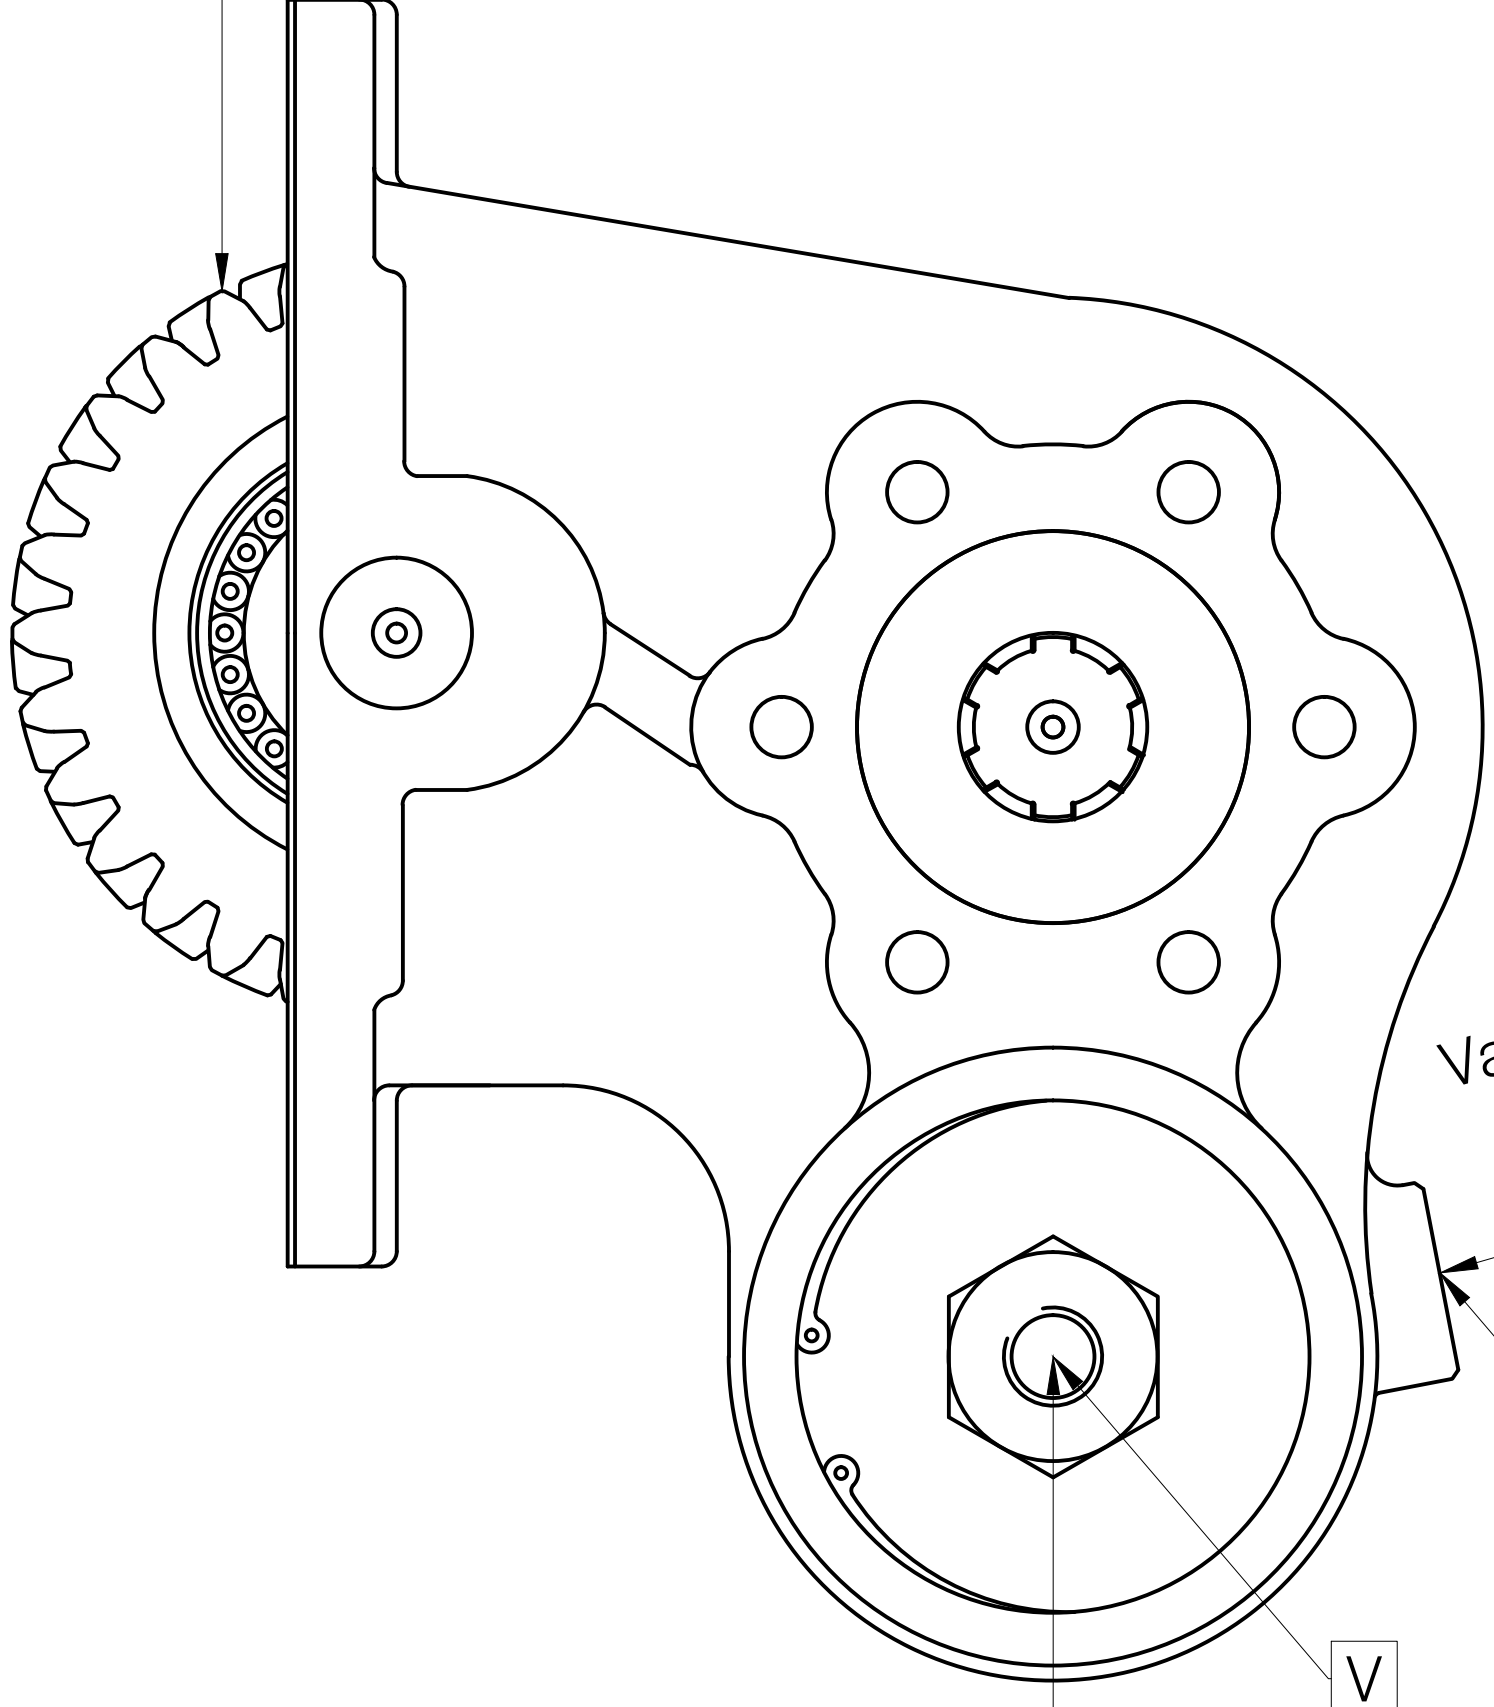

Ana Şanzıman Modeli	
IVECO 2840.6	012A12
IVECO 2840.6	013M13
IVECO 2840.6	01L14
IVECO 2840.6	02D12
IVECO 2840.6	02D13
IVECO 2840.6	02L15
IVECO 2840.6	06M16
IVECO 2840.6	07012
IVECO 2840.6	13A12
IVECO 2840.6	14610
IVECO 2840.6	16E13
IVECO 2840.6	16P10
IVECO 2840.6	19E15
IVECO 2840.6	21P16
IVECO 2840.6	26616
IVECO 2840.6	26D16

Pto Kodu	342VE
Dişli Tipi	Sol Helis
Pto Tipi	Çift Dişli
Tork Nm	180
Güç Kw	15
Tahvil Oranı	1.17
Bağlantı Yeri	Sol Yan
Kontrol Sistemi	Vakumlu
Pto Mil Dönüş Yönü	Sağa
Ağırlık Kg.	13,00

Sol Helis

PTO Tipi Çift Dişli

Vakum Tahliye Çıkışı R 1/4

Vakum Girişi R 1/4

6 Kamalı Frezeli Mil 6x21x25 21UNI 222

Ø10,5 6 Yerde

PTO Mil Dönüş Yönü Sağa (Saat Yönü)

PTO Bağlantı Yeri Aracın Sol Yanı

Ø72

M10 3 Adet

6 Kama Frezeli Mil 6x21x25 21 UNI 222

14

Ürün Kod	Detayı
3	6 Kama Freze Milli / 6x21x25
4	Vakumlu
2	Sıra No
V	
E	